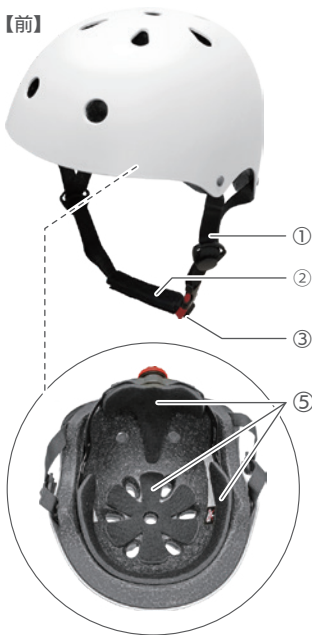

警告

- 本品はオートバイには使用できません。
- 本来の保護性能を発揮するために、ヘルメットは実際にかぶり、頭のサイズによく合ったものを選んで着用してください。また、頭周り・ストラップは緩みがないよう調整し、必ず正しくしっかりと締めてください。

各 部 名 称

ご使用前にすべて揃っているかを必ずご確認ください

【前】

【後ろ】

【部位】

- ①ストラップ
- ②ストラップ保護カバー
- ③調節アジャスター
- ④調節ダイヤル
- ⑤内装パッド(3枚)

本品の規格

CE規格(EN1078:自転車用ヘルメット、
またはスケートボード用ヘルメットの)安全基準取得